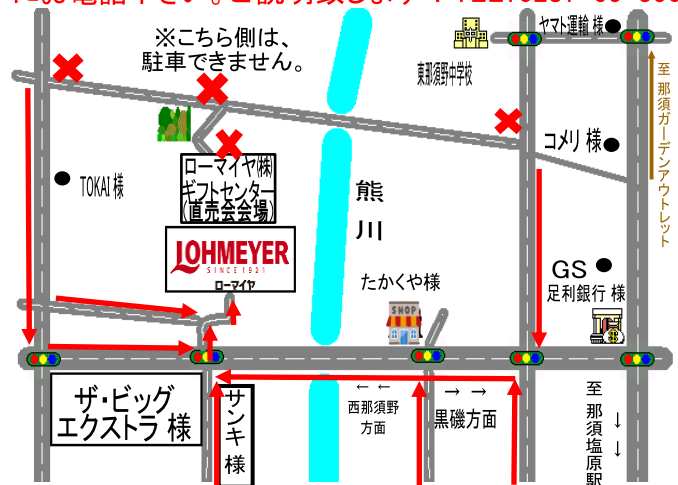

出店企業様も随時募集中!

【各種問合せ】 ローマイヤ株式会社 栃木工場  
那須塩原市島方457-4

☎/0287-65-3500 営業時間/8:00~17:10

休業日/水曜日・日曜日・祝日 ※掲載イラスト等は、イメージです。

【開催場所】 ローマイヤ株式会社 ギフトセンター

【会場案内図】 場所が分かり難い場合は、開催日まで  
にお電話下さい。ご説明致します! TEL:0287-65-3500

### ※注意

ギフトセンターは、ローマイヤ(株)栃木工場の裏となります。  
・ローマイヤ(株)栃木工場正面からお車での通り抜けは、できません。  
・駐車場内での事故や盗難等につきましては、ローマイヤ(株)では一切責任を負いません。