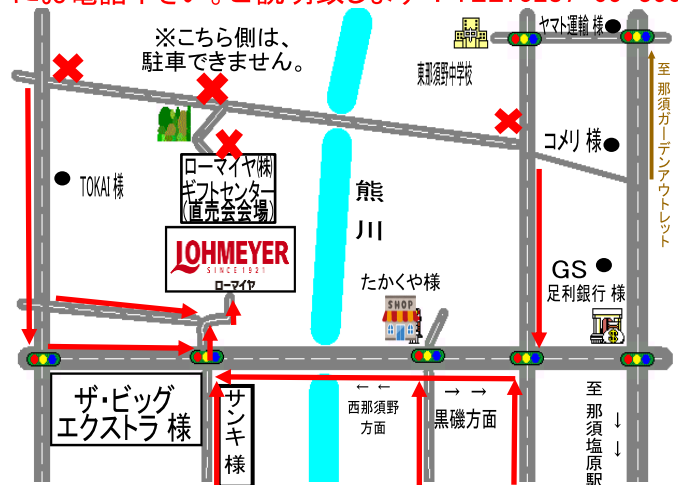

出店企業様も随時募集中!

【各種問合せ】 ローマイヤ株式会社 栃木工場
那須塩原市島方457-4

☎/0287-65-3500 営業時間/8:00~17:10

休業日/水曜日・日曜日・祝日 ※掲載イラスト等は、イメージです。

【開催場所】 ローマイヤ株式会社 ギフトセンター

【会場案内図】場所が分かり難い場合は、開催日まで
にお電話下さい。ご説明致します! TEL:0287-65-3500

※注意

ギフトセンターは、ローマイヤ(株)栃木工場の裏となります。
・ローマイヤ(株)栃木工場正面からお車での通り抜けは、できません。
・駐車場内での事故や盗難等につきましては、ローマイヤ(株)では一切責任を負いません。